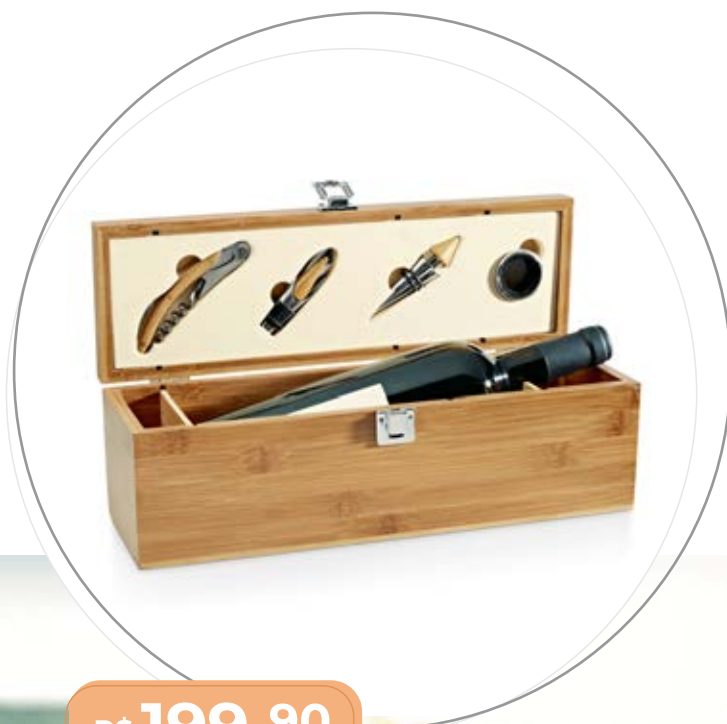

Conjunto para vinho em metal

Conjunto para vinho com três componentes em metal: saca-rolhas com canivete de sommelier, gargantilha e salva-gotas com tampa. Fornecido em estojo de oferta em formato de garrafa com acabamento em borracha.

Obs: Gravação adesivo vinil.

Quantidade mínima: 05

R$ **69,90**

Conjunto para vinho

Conjunto para vinho em bambu e zinco. Incluso saca-rolhas com canivete de sommelier, gargantilha, salva-gotas com tampa e rolha.

*Obs: Gravação laser.
Não acompanha garrafa.*

Quantidade mínima: 02

R$ **199,90**