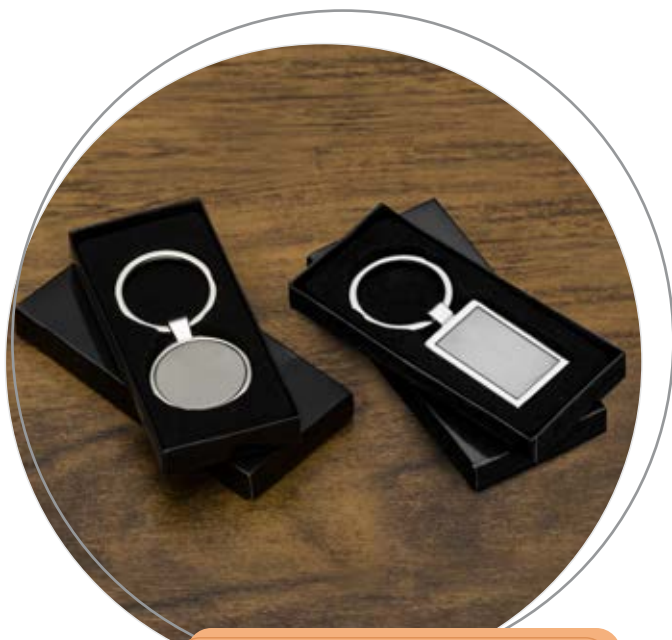

Chaveiro Metal Redondo e Retangular

Chaveiro de metal redondo e tangular com chapa central, verso liso.

Obs: Gravação em vinil resinado.

20	R$ 15,90 und
50	R$ 14,90 und
100	R$ 12,90 und