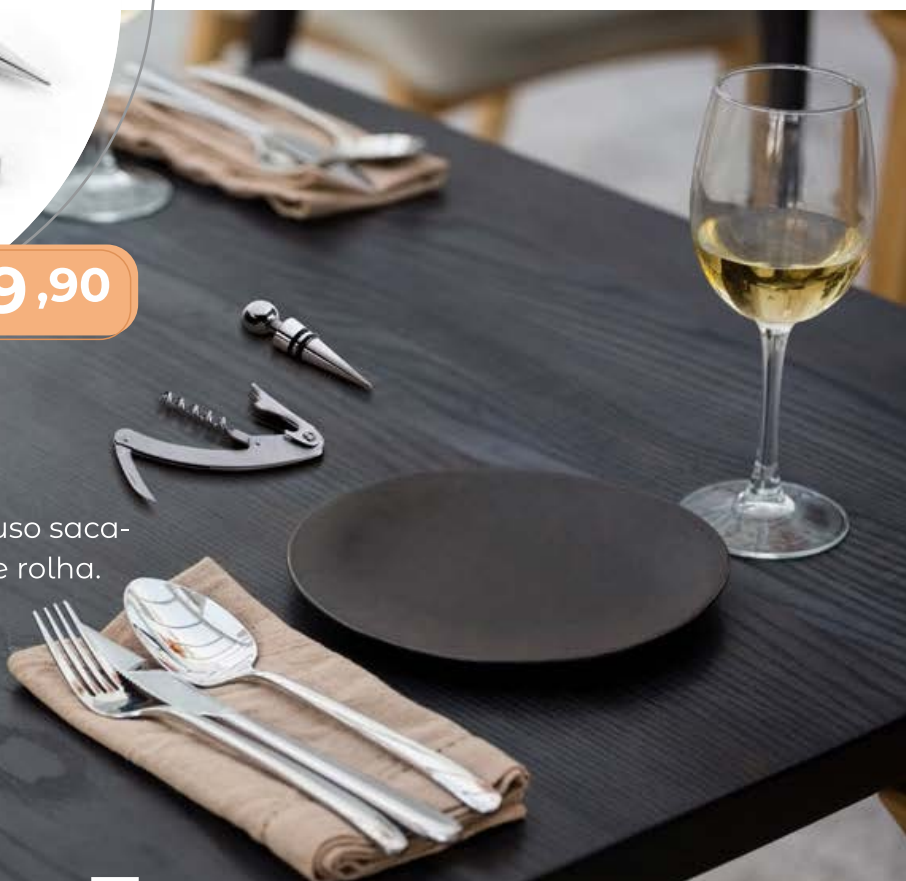

R\$ 99,90

R\$ 39,90

Conjunto para vinho

Conjunto para vinho em zinco. Incluso saca-rolhas com canivete de sommelier e rocha. Fornecido em caixa presente.

Obs: Gravação Silk.

Quantidade mínima: 05

R\$ 59,90

Kit Café - Inox